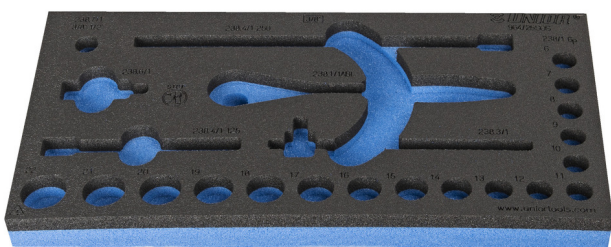

Vložek SOS za 964/25SOS

VI964/25SOS

Profili

Atributi izdelka

- material: polietilenska pena
- Dimenzija vložka: 188 x 364 x 30 mm
- Za predale vozičkov Eurostyle, Eurovision, Europlus in Hercules (sprednji predali)

620898

L

188

B

364

H

30

25

* Slike proizvodov so simbolične. Vse dimenzije so v mm, teža v g. Vse navedene dimenzije lahko odstopajo v tolerančnih merah.