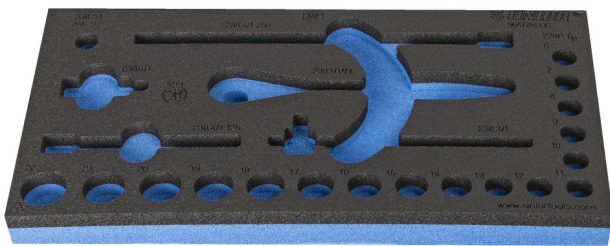

Vložek SOS za 964/25SOS

vI964/25SOS

Profili

Atributi izdelka

- material: polietilenska pena
- Dimenzija vložka: 188 x 364 x 30 mm
- Za predale vozičkov Eurostyle, Eurovision, Euromotion, Europlus in Hercules (sprednji predali)

620898

L

188

B

364

H

30

25

* Slike proizvodov so simbolične. Vse dimenzije so v mm, masa v g. Vse navedene dimenzije lahko odstopajo v tolerančnih merah.