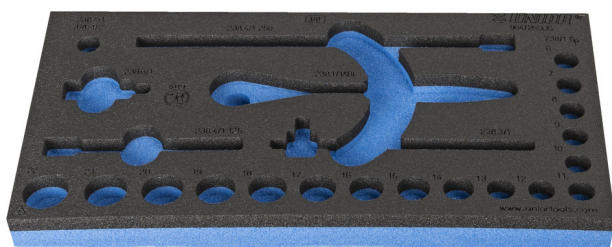

SOS zásobník pro 964/25SOS

vI964/25SOS

Profily

Vlastnosti produktu

- Polyethylenová pěna s malou hustotou
- Rozměry zásobníku nářadí: 188 x 364 x 30 mm
- Kompatibilní se zásuvkami řady Eurostyle, Eurovision, Euromotion, Europlus a Hercules (přední zásuvky)

620898

L

188

B

364

H

30

25

* Obrázky produktů jsou symbolické. Všechny rozměry jsou v mm a hmotnost v gramech. Všechny uvedené rozměry se mohou lišit v toleranci.