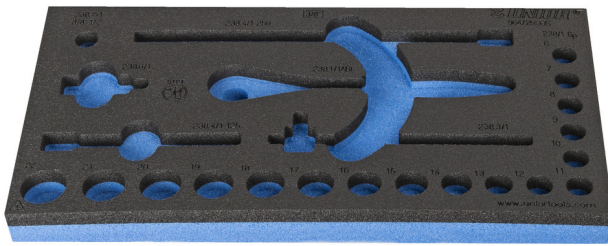

SOS gereedschapsbak voor 964/25SOS

VI964/25SOS

Profielen

Product attributen

- material: low density polyethylene foam
- Tool tray dimension: 188 x 364 x 30 mm
- Compatible with drawers of Eurostyle, Eurovision, Euromotion, Europlus and Hercules (front drawers) line

620898

L

188

B

364

H

30

25

* Afbeeldingen van producten zijn symbolisch. Alle afmetingen zijn in mm, en het gewicht in grammen. Alle vermelde afmetingen kunnen variëren in tolerantie.