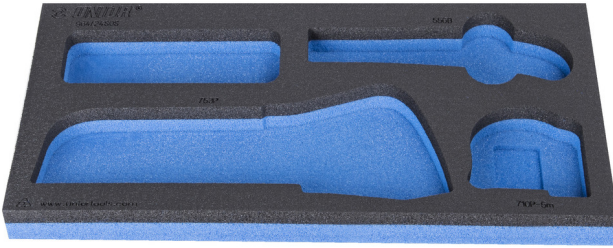

964/24SOS için SOS alet tepsisi

VI964/24SOS

Profiles

Product features

- malzeme: düşük yoğunluklu polietilen köpük
- Tool tray dimension: 188 x 364 x 30 mm
- Compatible with drawers of Eurostyle, Eurovision, Euromotion, Europlus and Hercules (front drawers) line

621230

L

188

B

364

H

30

39

* Ürünlerin resimleri semboliktir. Bütün boyutlar mm ve ağırlık gram cinsindedir.