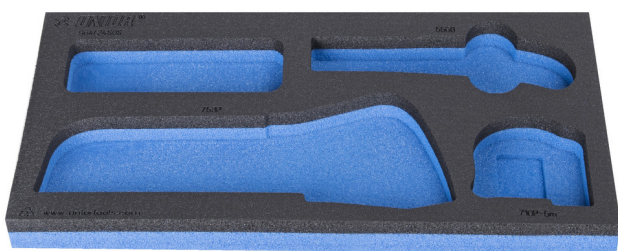

Vložek SOS za 964/24SOS

VI964/24SOS

Profili

Atributi izdelka

- material: polietilenska pena
- Dimenzija vložka: 188 x 364 x 30 mm
- Za predale vozičkov Eurostyle, Eurovision, Euromotion, Europlus in Hercules (sprednji predali)

621230

L

188

B

364

H

30

39

* Slike proizvodov so simbolične. Vse dimenzije so v mm, masa v g. Vse navedene dimenzije lahko odstopajo v tolerančnih merah.