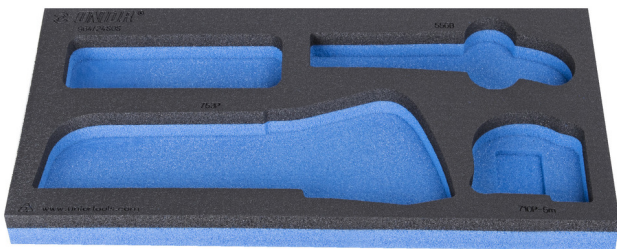

Vložek SOS za 964/24SOS

VI964/24SOS

Profili

Atributi izdelka

- material: polietilenska pena
- Dimenzija vložka: 188 x 364 x 30 mm
- Za predale vozičkov Eurostyle, Eurovision, Euromotion, Europlus in Hercules (sprednji predali)

621230

L

188

B

364

H

30

39

* Slike proizvodov so simbolične. Vse dimenzije so v mm, masa v g. Vse navedene dimenzije lahko odstopajo v tolerančnih merah.