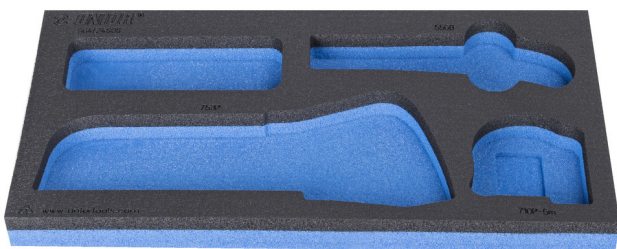

Vložek SOS za 964/24SOS

VI964/24SOS

Profili

Atributi izdelka

- material: polietilenska pena
- Dimenzija vložka: 188 x 364 x 30 mm
- Za predale vozičkov Eurostyle, Eurovision, Europlus in Hercules (sprednji predali)

621230

L

188

B

364

H

30

39

* Slike proizvodov so simbolične. Vse dimenzije so v mm, teža v g. Vse navedene dimenzije lahko odstopajo v tolerančnih merah.