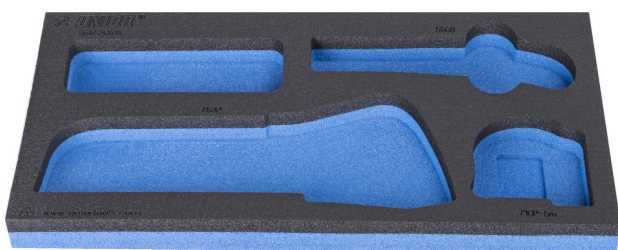

Modul de plastic pentru fierastrau, cutit si ruleta

VI964/24SOS

Profile

Caracteristicile produsului

- material: spuma polietilena de joasa densitate
- Tool tray dimension: 188 x 364 x 30 mm
- Compatible with drawers of Eurostyle, Eurovision, Europlus and Hercules (front drawers) line

621230

L

188

B

364

H

30

39

* Imaginea produsului este simbolica. Toate dimensiunile sunt exprimate în mm, greutatea în grame.