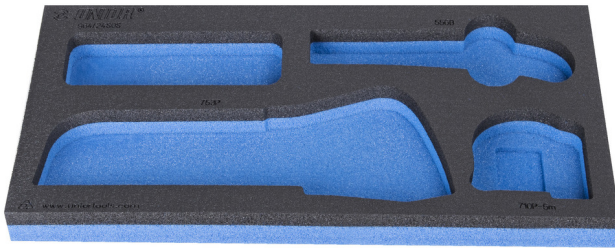

SOS tool tray for 964/24SOS

VI964/24SOS

Profielen

Product attributen

- materiaal: polyethyleenschuim met lage dichtheid
- Tool tray dimension: 188 x 364 x 30 mm
- Compatible with drawers of Eurostyle, Eurovision, Euromotion, Europlus and Hercules (front drawers) line

621230

L

188

B

364

H

30

39

* Afbeeldingen van producten zijn symbolisch. Alle afmetingen zijn in mm en gewicht in gram. Alle vermelde afmetingen kunnen variëren in tolerantie.