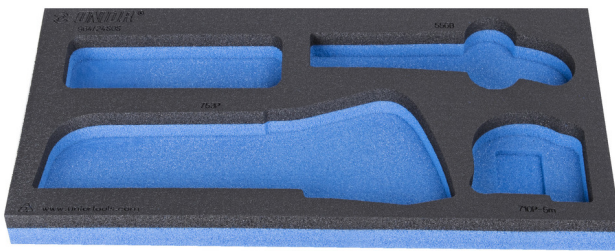

# Module mousse SOS vide pour 964/24SOS

VI964/24SOS

## Description produit

- Matière : faible densité de mousse polyéthylène
- Dimension du module : 188 x 364 x 30 mm
- Compatible avec les tiroirs des gammes Eurostyle, Eurovision, Europlus et Hercules (tiroirs de devant)

621230

L

188

B

364

H

30

39