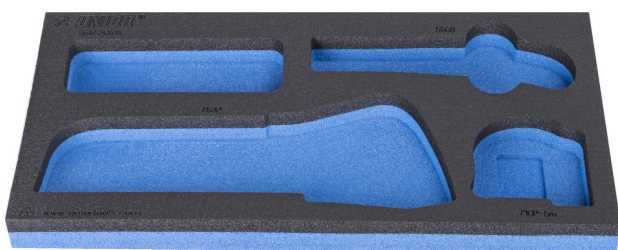

Module mousse SOS vide pour 964/24SOS

VI964/24SOS

Profils

Description produit

- Matière : faible densité de mousse polyéthylène
- Dimension du module : 188 x 364 x 30 mm
- Compatible avec les tiroirs des gammes Eurostyle, Eurovision, Europlus et Hercules (tiroirs de devant)

621230

L

188

B

364

H

30

39