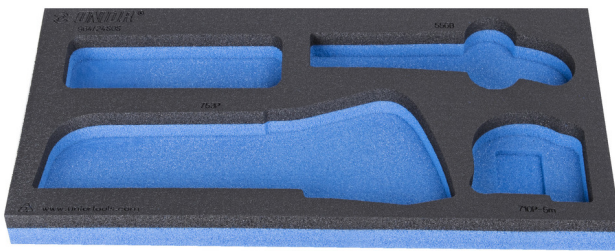

Module mousse SOS vide pour 964/24SOS

VI964/24SOS

Profils

Description produit

- Matière : faible densité de mousse polyéthylène
- Dimension du module : 188 x 364 x 30 mm
- Compatible avec les tiroirs des gammes Eurostyle, Eurovision, Europlus et Hercules (tiroirs de devant)

621230

L

188

B

364

H

30

39