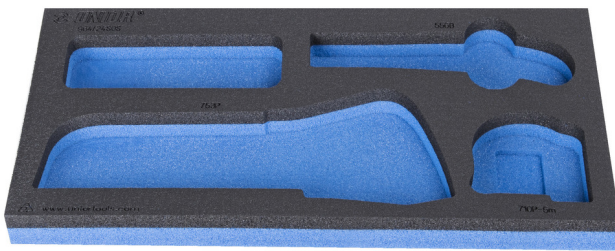

# Module mousse SOS vide pour 964/24SOS

VI964/24SOS

## Description produit

- Matière : faible densité de mousse polyéthylène
- Dimensions du module : 188 x 364 x 30 mm
- Compatible avec les tiroirs des gammes Eurostyle, Eurovision, Euromotion, Europlus et Hercules (tiroirs de devant)

621230

L

188

B

364

H

30

39