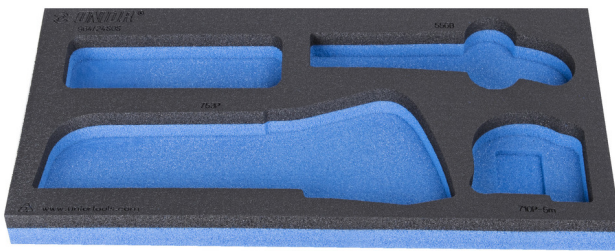

Module mousse SOS vide pour 964/24SOS

VI964/24SOS

Profils

Description produit

- Matière : faible densité de mousse polyéthylène
- Dimensions du module : 188 x 364 x 30 mm
- Compatible avec les tiroirs des gammes Eurostyle, Eurovision, Europlus et Hercules (tiroirs de devant)

621230

L

188

B

364

H

30

39