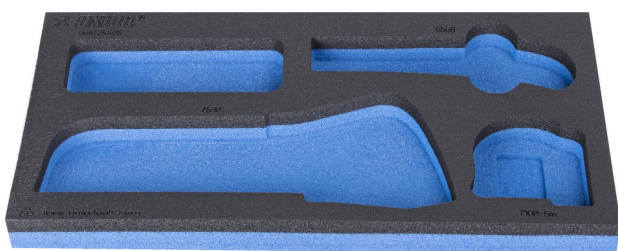

SOS uložak za art. 964/24SOS

VI964/24SOS

Profili

Atributi proizvoda

- materijal: polietilenska pjena male gustoće
- Tool tray dimension: 188 x 364 x 30 mm
- Compatible with drawers of Eurostyle, Eurovision, Europlus and Hercules (front drawers) line

621230

L

188

B

364

H

30

39

* Slike proizvoda su simbolične. Sve dimenzije su u mm, masa je u g.