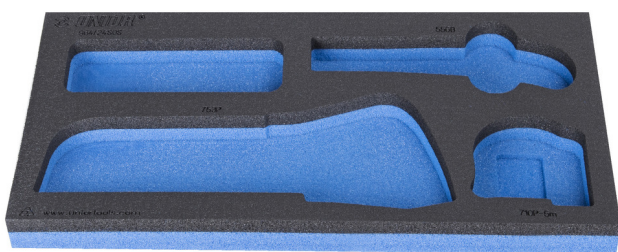

SOS подложка за ножовка, макетен нож и ролетка

VI964/24SOS

Профили

Параметри на продукта

- материал:полиетиленова пяна с ниска плътност
- Инструментална подложка : 188 x 364 x 30 mm
- Съвместим с чекмеджета от Eurostyle, Eurovision, Euromotion, Europlus и Hercules (предни чекмеджета) линия

621230

L

188

B

364

H

30

39

* Снимките на продуктите са символични. Всички размери са в мм., теглото е в грамове .