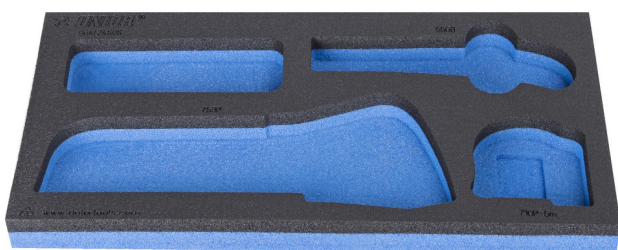

SOS подложка за ножовка, макетен нож и ролетка

VI964/24SOS

Профили

Параметри на продукта

- материал:полиетиленова пяна с ниска плътност
- Инструментална подложка : 188 x 364 x 30 mm
- Съвместим с чекмеджета от Eurostyle, Eurovision, Europlus и Hercules (предни чекмеджета) линия

621230

L

188

B

364

H

30

39

* Снимките на продуктите са символични. Всички размери са в мм., теглото е в грамове .