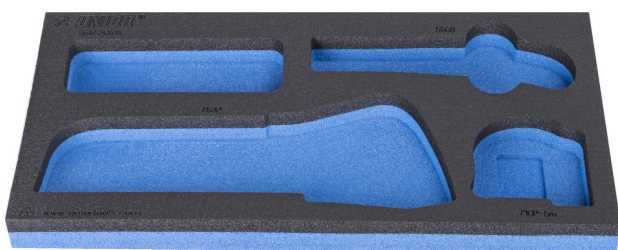

SOS подложка за ножовка, макетен нож и ролетка

VI964/24SOS

Профили

Параметри на продукта

- материал:полиетиленова пяна с ниска плътност
- Инструментална подложка : 188 x 364 x 30 mm
- Съвместим с чекмеджета от Eurostyle, Eurovision, Euromotion, Europlus и Hercules (предни чекмеджета) линия

621230

L

188

B

364

H

30

39

* Снимките на продуктите са символични. Всички размери са в мм., теглото е в грамове .