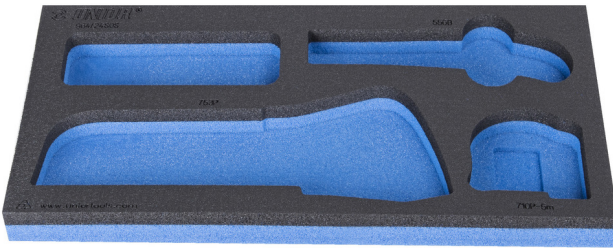

# SOS tool tray for 964/24SOS

VI964/24SOS

## Product attributen

- material: low density polyethylene foam
- Tool tray dimension: 188 x 364 x 30 mm
- Compatible with drawers of Eurostyle, Eurovision, Europlus and Hercules (front drawers) line

621230

L

188

B

364

H

30

39

\* Afbeeldingen van producten zijn symbolisch. Alle afmetingen zijn in mm, en het gewicht in grammen. Alle vermelde afmetingen kunnen variëren in tolerantie.