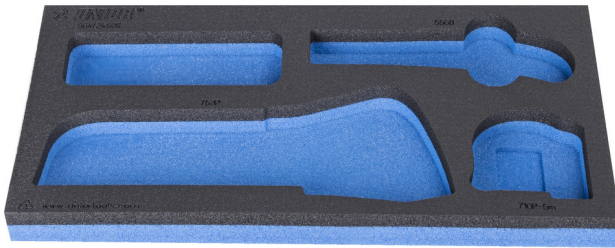

SOS gereedschapsbak voor 964/24SOS

VI964/24SOS

Profielen

Product attributen

- material: low density polyethylene foam
- Tool tray dimension: 188 x 364 x 30 mm
- Compatible with drawers of Eurostyle, Eurovision, Euromotion, Europlus and Hercules (front drawers) line

621230

L

188

B

364

H

30

39

* Afbeeldingen van producten zijn symbolisch. Alle afmetingen zijn in mm, en het gewicht in grammen. Alle vermelde afmetingen kunnen variëren in tolerantie.