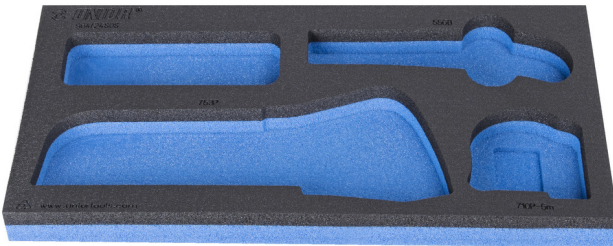

SOS gereedschapsbak voor 964/24SOS

VI964/24SOS

Profielen

Product attributen

- material: low density polyethylene foam
- Tool tray dimension: 188 x 364 x 30 mm
- Compatible with drawers of Eurostyle, Eurovision, Euromotion, Europlus and Hercules (front drawers) line

621230

L

188

B

364

H

30

39

* Afbeeldingen van producten zijn symbolisch. Alle afmetingen zijn in mm, en het gewicht in grammen. Alle vermelde afmetingen kunnen variëren in tolerantie.