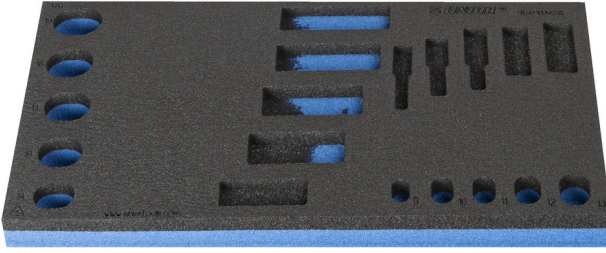

964/18ASOS için SOS alet tepsisi

VI964/18ASOS

Profiles

Product features

- malzeme: düşük yoğunluklu polietilen köpük
- Tool tray dimension: 188 x 364 x 30 mm
- Compatible with drawers of Eurostyle, Eurovision, Europlus and Hercules (front drawers) line

621226

L

188

B

364

H

30

56

* Ürünlerin resimleri semboliktir. Bütün boyutlar mm ve ağırlık gram cinsindedir.