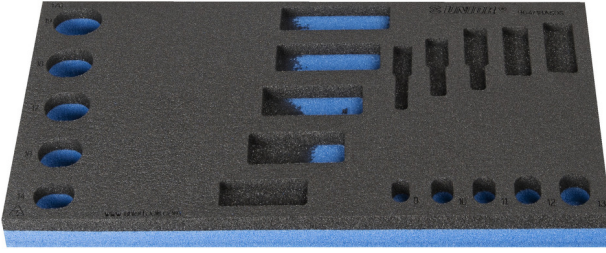

964/18ASOS için SOS alet tepsisi

VI964/18ASOS

Profiles

Product features

- malzeme: düşük yoğunluklu polietilen köpük
- Tool tray dimension: 188 x 364 x 30 mm
- Compatible with drawers of Eurostyle, Eurovision, Euromotion, Europlus and Hercules (front drawers) line

621226

L

188

B

364

H

30

56

* Ürünlerin resimleri semboliktir. Bütün boyutlar mm ve ağırlık gram cinsindedir.