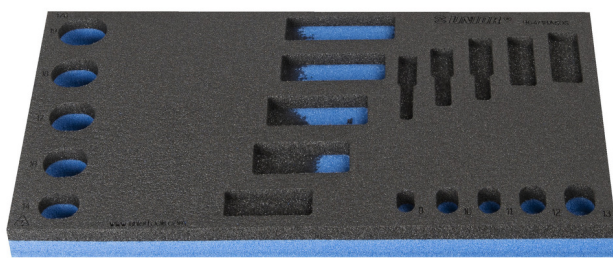

SOS-ложемент для ключей торцевых двойных изогнутых арт. 964/18ASOS

VI964/18ASOS

Профили

Описание товара

- материал: пенополиэтилен низкой плотности
- Размер ложемента: 188 x 364 x 30 мм
- Совместимо с тележками серии Eurostyle, Eurovision, Europlus and Hercules

621226

L

188

B

364

H

30

56