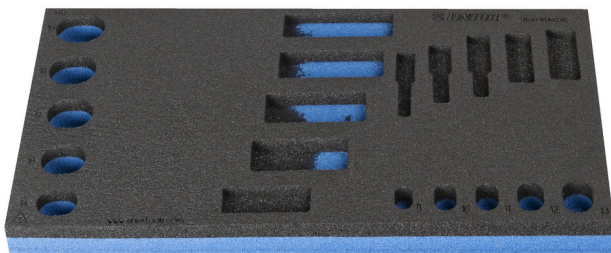

Modul de plastic pentru chei pipa

vI964/18ASOS

Profile

Caracteristicile produsului

- material: spuma polietilena de joasa densitate
- Tool tray dimension: 188 x 364 x 30 mm
- Compatible with drawers of Eurostyle, Eurovision, Europlus and Hercules (front drawers) line

621226

L

188

B

364

H

30

56

* Imaginea produsului este simbolica. Toate dimensiunile sunt exprimate în mm, greutatea în grame.