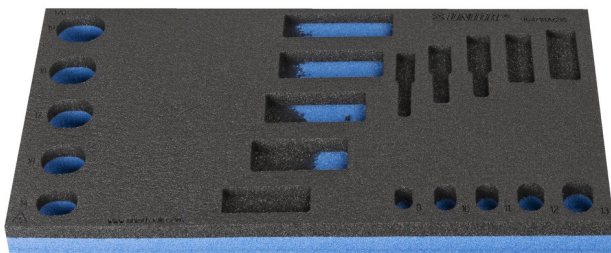

Modul de plastic pentru chei pipa

vI964/18ASOS

Profile

Caracteristicile produsului

- material: spuma polietilena de joasa densitate
- Tool tray dimension: 188 x 364 x 30 mm
- Compatible with drawers of Eurostyle, Eurovision, Euromotion, Europlus and Hercules (front drawers) line

621226

L

188

B

364

H

30

56

* Imaginea produsului este simbolica. Toate dimensiunile sunt exprimate în mm, greutatea în grame.