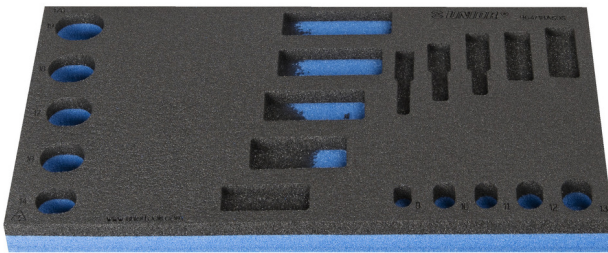

SOS tool tray for 964/18ASOS

vI964/18ASOS

Profielen

Product attributen

- materiaal: polyethyleenschuim met lage dichtheid
- Tool tray dimension: 188 x 364 x 30 mm
- Compatible with drawers of Eurostyle, Eurovision, Euromotion, Europlus and Hercules (front drawers) line

621226

L

188

B

364

H

30

56

* Afbeeldingen van producten zijn symbolisch. Alle afmetingen zijn in mm en gewicht in gram. Alle vermelde afmetingen kunnen variëren in tolerantie.