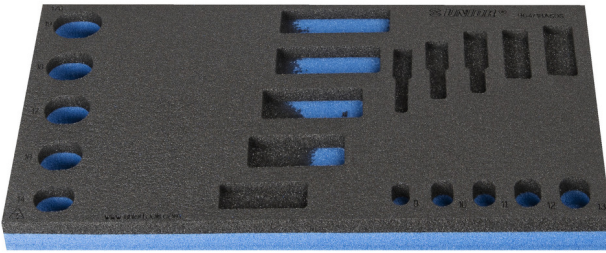

SOS tool tray for 964/18ASOS

vI964/18ASOS

Profielen

Product attributen

- materiaal: polyethyleenschuim met lage dichtheid
- Tool tray dimension: 188 x 364 x 30 mm
- Compatible with drawers of Eurostyle, Eurovision, Euromotion, Europlus and Hercules (front drawers) line

621226

L

188

B

364

H

30

56

* Afbeeldingen van producten zijn symbolisch. Alle afmetingen zijn in mm en gewicht in gram. Alle vermelde afmetingen kunnen variëren in tolerantie.