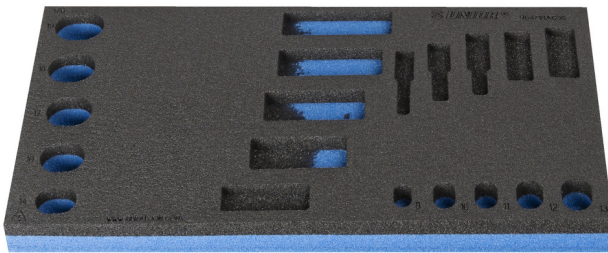

SOS - Moduleinsatz für Pfeifenkopfschlüssel, 6 knt.

VI964/18ASOS

Profile

Produkteigenschaften

- Material: weicher Polyethylen Schaum
- Abmessungen Werkzeugeinsätze: 188 x 364 x 30 mm
- Für die Schubladen Eurostyle, Eurovision, Europlus and Hercules (vorne Schubladen) linie geeignet

621226

L

188

B

364

H

30

56