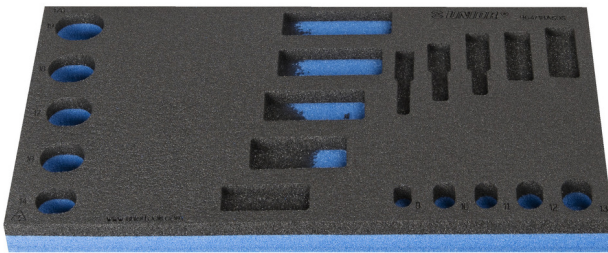

# SOS - Moduleinsatz für Pfeifenkopfschlüssel, 6 knt.

VI964/18ASOS

## Produkteigenschaften

- Material: weicher Polyethylenschaum
- Abmessungen Werkzeugeinsätze: 188 x 364 x 30 mm
- Für die Schubladen Eurostyle, Eurovision, Euromotion, Europlus and Hercules (vorne Schubladen) linie geeignet

621226

L

188

B

364

H

30

56