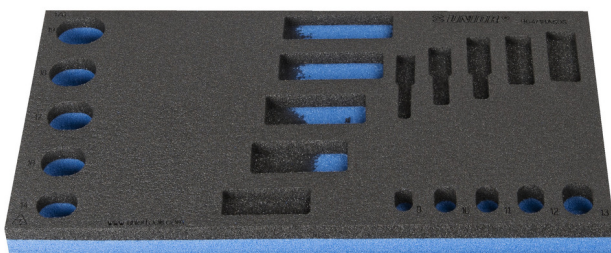

SOS uložak za art. 964/18SOS

vI964/18ASOS

Profili

Atributi proizvoda

- materijal: polietilenska pjena male gustoće
- Tool tray dimension: 188 x 364 x 30 mm
- Compatible with drawers of Eurostyle, Eurovision, Euromotion, Europlus and Hercules (front drawers) line

621226

L

188

B

364

H

30

56

* Slike proizvoda su simbolične. Sve dimenzije su u mm, masa je u g.