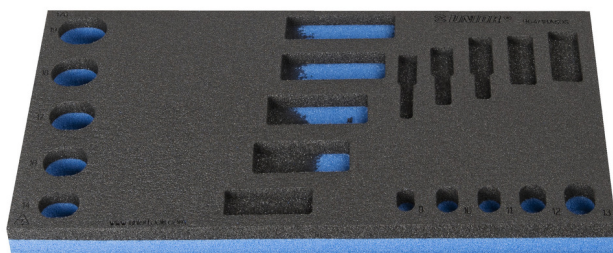

SOS uložak za art. 964/18SOS

vI964/18ASOS

Profili

Atributi proizvoda

- materijal: polietilenska pjena male gustoće
- Tool tray dimension: 188 x 364 x 30 mm
- Compatible with drawers of Eurostyle, Eurovision, Europlus and Hercules (front drawers) line

621226

L

188

B

364

H

30

56

* Slike proizvoda su simbolične. Sve dimenzije su u mm, masa je u g.