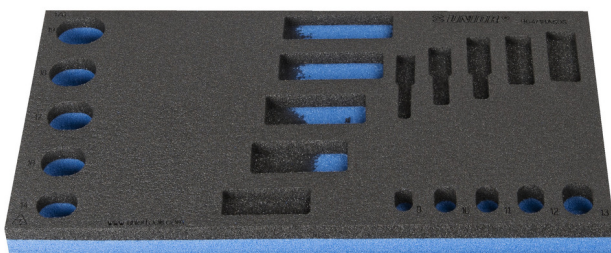

SOS подложка за глухи ключове лула

vI964/18ASOS

Профили

Параметри на продукта

- материал:полиетиленова пяна с ниска плътност
- Инструментална подложка : 188 x 364 x 30 mm
- Съвместим с чекмеджета от Eurostyle, Eurovision, Euromotion, Europlus и Hercules (предни чекмеджета) линия

621226

L

188

B

364

H

30

56