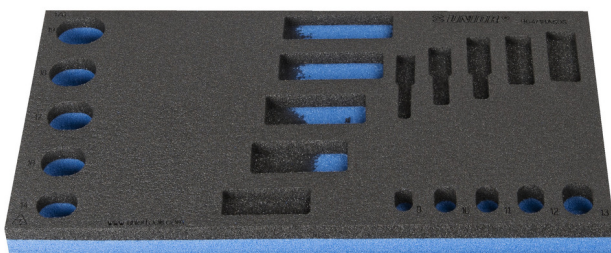

# SOS подложка за глухи ключове лула

vI964/18ASOS

## Параметри на продукта

- материал:полиетиленова пяна с ниска плътност
- Инструментална подложка : 188 x 364 x 30 mm
- Съвместим с чекмеджета от Eurostyle, Eurovision, Euromotion, Europlus и Hercules (предни чекмеджета) линия

621226

L

188

B

364

H

30

56