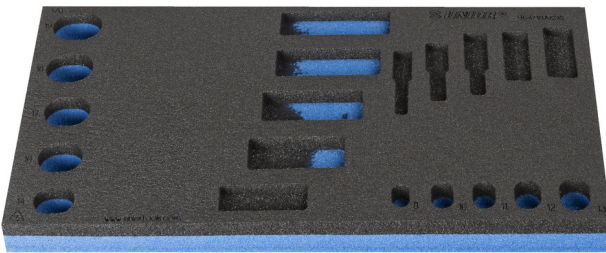

SOS - Moduleinsatz für Pfeifenkopfschlüssel, 6 knt.

VI964/18ASOS

Profile

Produkteigenschaften

- Material: weicher Polyethylen Schaum
- Abmessungen Werkzeugeinsätze: 188 x 364 x 30 mm
- Für die Schubladen Eurostyle, Eurovision, Euromotion, Europlus and Hercules (vorne Schubladen) linie geeignet

621226

L

188

B

364

H

30

56