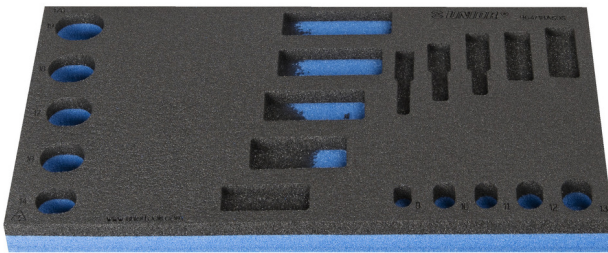

SOS - Moduleinsatz für Pfeifenkopfschlüssel, 6 knt.

VI964/18ASOS

Profile

Produkteigenschaften

- Material: weicher Polyethylenschaum
- Abmessungen Werkzeugeinsätze: 188 x 364 x 30 mm
- Für die Schubladen Eurostyle, Eurovision, Euromotion, Europlus and Hercules (vorne Schubladen) linie geeignet

621226

L

188

B

364

H

30

56