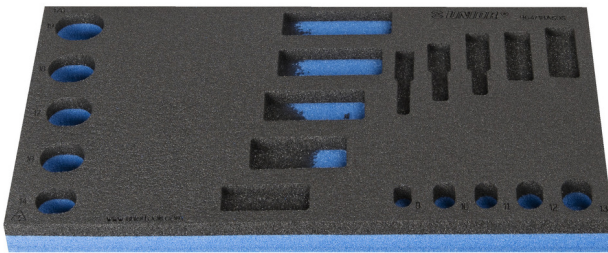

SOS - Moduleinsatz für Pfeifenkopfschlüssel, 6 knt.

VI964/18ASOS

Profile

Produkteigenschaften

- Material: weicher Polyethylenschaum
- Abmessungen Werkzeugeinsätze: 188 x 364 x 30 mm
- Für die Schubladen Eurostyle, Eurovision, Europlus and Hercules (vorne Schubladen) linie geeignet

621226

L

188

B

364

H

30

56