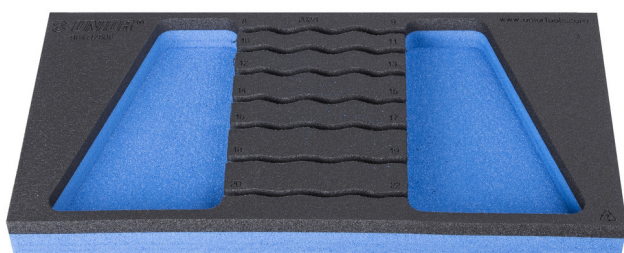

Modul de plastic pentru chei tubulare dublu articulate

VI964/17SOS

Profile

Caracteristicile produsului

- material: spuma polietilena de joasa densitate
- Tool tray dimension: 188 x 364 x 30 mm
- Compatible with drawers of Eurostyle, Eurovision, Euromotion, Europlus and Hercules (front drawers) line

621225

L

188

B

364

H

30

48

* Imaginea produsului este simbolica. Toate dimensiunile sunt exprimate în mm, greutatea în grame.