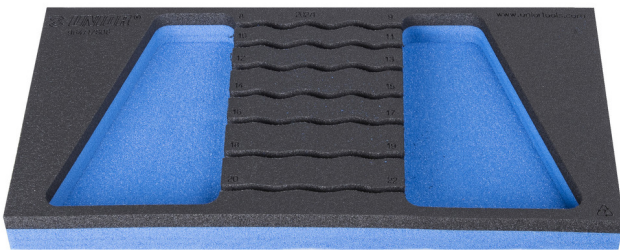

SOS - Moduleinsatz für Doppelgelenksteckschlüssel

VI964/17SOS

Profile

Produkteigenschaften

- Material: weicher Polyethylen Schaum
- Abmessungen Werkzeugeinsätze: 188 x 364 x 30 mm
- Für die Schubladen Eurostyle, Eurovision, Euromotion, Europlus and Hercules (vorne Schubladen) linie geeignet

621225

L

188

B

364

H

30

48