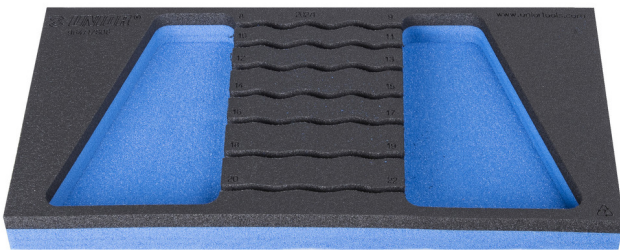

# SOS - Moduleinsatz für Doppelgelenksteckschlüssel

VI964/17SOS

## Profile

## Produkteigenschaften

- Material: weicher Polyethylenschaum
- Abmessungen Werkzeugeinsätze: 188 x 364 x 30 mm
- Für die Schubladen Eurostyle, Eurovision, Euromotion, Europlus and Hercules (vorne Schubladen) linie geeignet