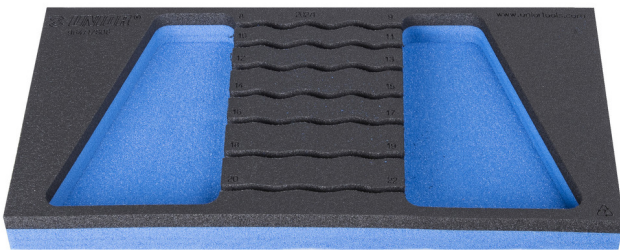

# Module mousse SOS vide pour 964/17SOS

VI964/17SOS

## Profils

## Description produit

- Matière : faible densité de mousse polyéthylène
- Dimension du module : 188 x 364 x 30 mm
- Compatible avec les tiroirs des gammes Eurostyle, Eurovision, Europlus et Hercules (tiroirs de devant)