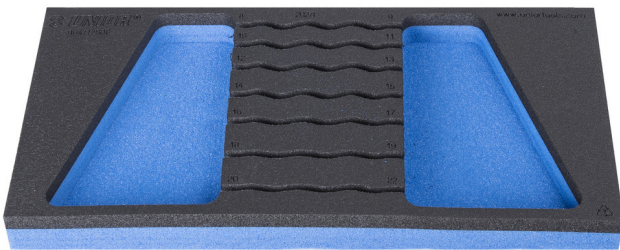

Module mousse SOS vide pour 964/17SOS

VI964/17SOS

Profils

Description produit

- Matière : faible densité de mousse polyéthylène
- Dimension du module : 188 x 364 x 30 mm
- Compatible avec les tiroirs des gammes Eurostyle, Eurovision, Europlus et Hercules (tiroirs de devant)

621225

L

188

B

364

H

30

48