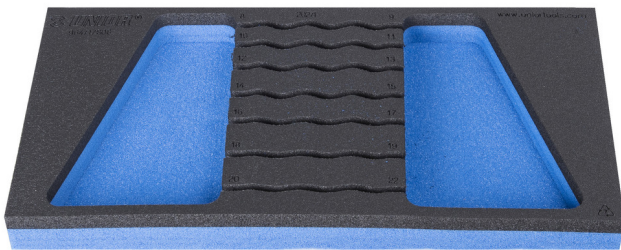

# Module mousse SOS vide pour 964/17SOS

VI964/17SOS

## Profils

## Description produit

- Matière : faible densité de mousse polyéthylène
- Dimension du module : 188 x 364 x 30 mm
- Compatible avec les tiroirs des gammes Eurostyle, Eurovision, Europlus et Hercules (tiroirs de devant)