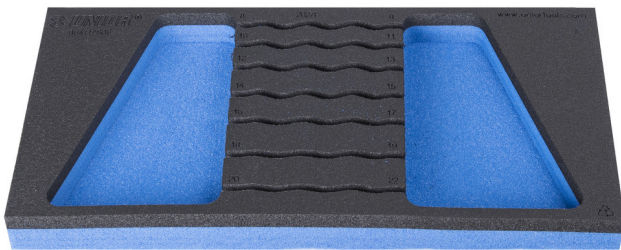

Module mousse SOS vide pour 964/17SOS

VI964/17SOS

Profils

Description produit

- Matière : faible densité de mousse polyéthylène
- Dimension du module : 188 x 364 x 30 mm
- Compatible avec les tiroirs des gammes Eurostyle, Eurovision, Europlus et Hercules (tiroirs de devant)

621225

L

188

B

364

H

30

48