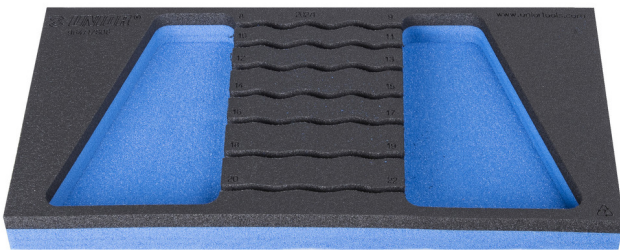

# Module mousse SOS vide pour 964/17SOS

VI964/17SOS

## Profils

## Description produit

- Matière : faible densité de mousse polyéthylène
- Dimensions du module : 188 x 364 x 30 mm
- Compatible avec les tiroirs des gammes Eurostyle, Eurovision, Euromotion, Europlus et Hercules (tiroirs de devant)