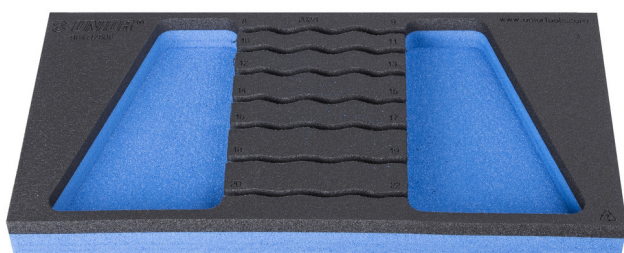

Module mousse SOS vide pour 964/17SOS

vi964/17SOS

Profils

Description produit

- Matière : faible densité de mousse polyéthylène
- Dimensions du module : 188 x 364 x 30 mm
- Compatible avec les tiroirs des gammes Eurostyle, Eurovision, Euromotion, Europlus et Hercules (tiroirs de devant)

621225

L

188

B

364

H

30

48