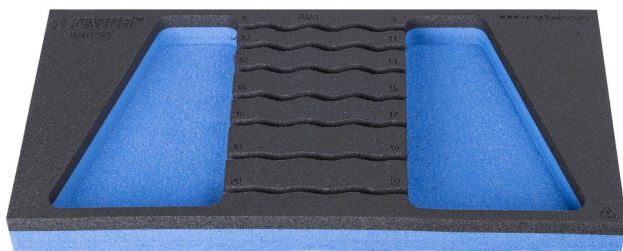

SOS uložak za art. 964/17SOS

VI964/17SOS

Profili

Atributi proizvoda

- materijal: polietilenska pjena male gustoće
- Tool tray dimension: 188 x 364 x 30 mm
- Compatible with drawers of Eurostyle, Eurovision, Euromotion, Europlus and Hercules (front drawers) line

621225

L

188

B

364

H

30

48

* Slike proizvoda su simbolične. Sve dimenzije su u mm, masa je u g.