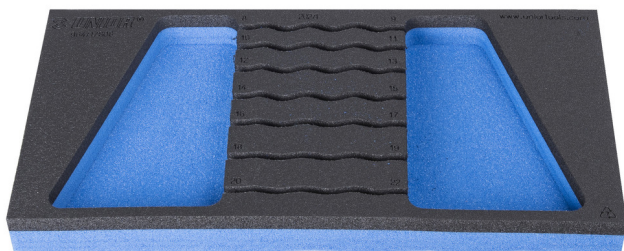

SOS подложка за арт. 965/17

vI964/17SOS

Профили

Параметри на продукта

- материал:полиетиленова пяна с ниска плътност
- Инструментална подложка : 188 x 364 x 30 mm
- Съвместим с чекмеджета от Eurostyle, Eurovision, Europlus и Hercules (предни чекмеджета) линия

621225

L

188

B

364

H

30

48