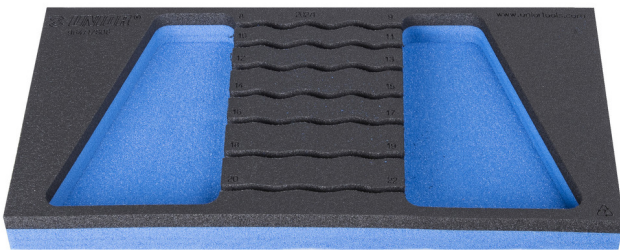

SOS - Moduleinsatz für Doppelgelenksteckschlüssel

VI964/17SOS

Profile

Produkteigenschaften

- Material: weicher Polyethylenschaum
- Abmessungen Werkzeugeinsätze: 188 x 364 x 30 mm
- Für die Schubladen Eurostyle, Eurovision, Euromotion, Europlus and Hercules (vorne Schubladen) linie geeignet

621225

L

188

B

364

H

30

48