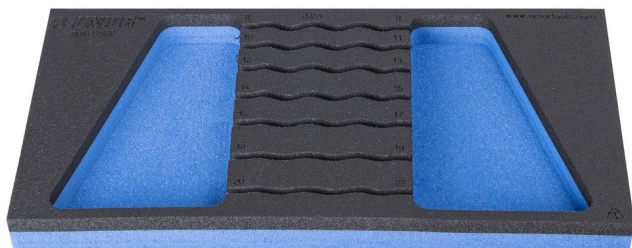

# SOS mjet tabaka për 964/17SOS

vi964/17SOS

## Product features

- Materiali: ulët densitet shkumë polietilen
- Tool tray dimension: 188 x 364 x 30 mm
- Compatible with drawers of Eurostyle, Eurovision, Europlus and Hercules (front drawers) line

621225

L

188

B

364

H

30

48