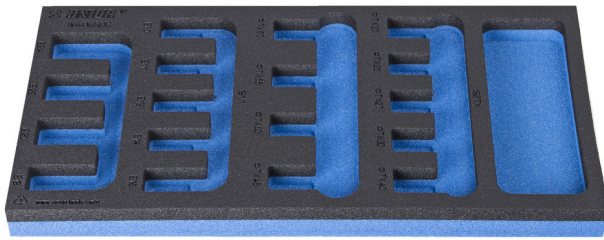

SOS tool tray for 964/16SOS

VI964/16SOS

Profielen

Product attributen

- materiaal: polyethyleenschuim met lage dichtheid
- Tool tray dimension: 188 x 364 x 30 mm
- Compatible with drawers of Eurostyle, Eurovision, Euromotion, Europlus and Hercules (front drawers) line

621224

L

188

B

364

H

30

43

* Afbeeldingen van producten zijn symbolisch. Alle afmetingen zijn in mm en gewicht in gram. Alle vermelde afmetingen kunnen variëren in tolerantie.