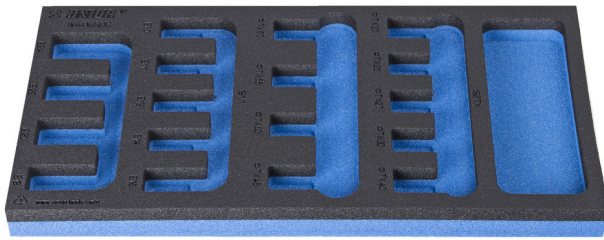

SOS tool tray for 964/16SOS

VI964/16SOS

Profielen

Product attributen

- materiaal: polyethyleenschuim met lage dichtheid
- Tool tray dimension: 188 x 364 x 30 mm
- Compatible with drawers of Eurostyle, Eurovision, Europlus and Hercules (front drawers) line

621224

L

188

B

364

H

30

43

* Afbeeldingen van producten zijn symbolisch. Alle afmetingen zijn in mm en gewicht in gram. Alle vermelde afmetingen kunnen variëren in tolerantie.