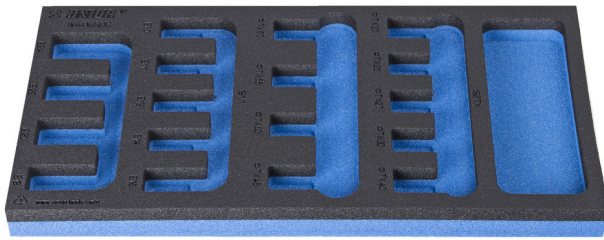

SOS mjet tabaka për 964/16SOS

vI964/16SOS

Profiles

Product features

- Materiali: ulët densitet shkumë polietilen
- Tool tray dimension: 188 x 364 x 30 mm
- Compatible with drawers of Eurostyle, Eurovision, Europlus and Hercules (front drawers) line

621224

L

188

B

364

H

30

43

* Imazhet e produkteve janë simbolike. Të gjitha dimensionet janë në mm, pesha në gram.