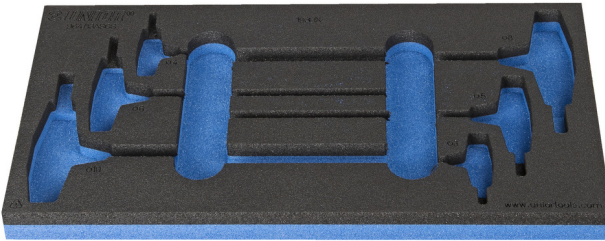

Θήκη για κατσαβίδια με λαβή ΤΑΦ

VI964/13ASOS

Προφίλ

Χαρακτηριστικά προϊόντος

- Υλικό :αφρός πολυαιθυλενίου χαμηλής πυκνότητας
- Διαστάσεις δίσκου εργαλείων: 188 x 364 x 30 mm
- Συμβατό με συρτάρια της σειράς Eurostyle, Eurovision, Euromotion, Europlus και Hercules (μπροστινά συρτάρια).

621222

L

188

B

364

H

30

49

* Οι εικόνες των προϊόντων είναι συμβολικές. Όλες οι διαστάσεις είναι σε mm, το βάρος είναι σε γραμμάρια. Όλες οι αναφερόμενες διαστάσεις μπορεί να διαφέρουν σε ανοχές.