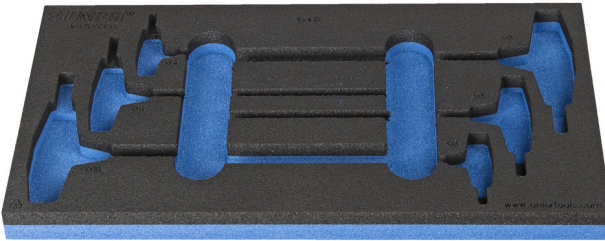

Θήκη για κατσαβίδια με λαβή ΤΑΦ

VI964/13ASOS

Προφίλ

Χαρακτηριστικά προϊόντος

- Υλικό :αφρός πολυαιθυλενίου χαμηλής πυκνότητας
- Διαστάσεις δίσκου εργαλείων: 188 x 364 x 30 mm
- Συμβατό με συρτάρια της σειράς Eurostyle, Eurovision, Euromotion, Europlus και Hercules (μπροστινά συρτάρια).

188 x 364 x 30

621222

L

188

B

364

H

30