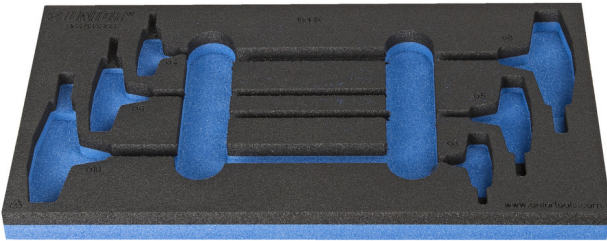

Θήκη για κατσαβίδια με λαβή ΤΑΦ

vI964/13ASOS

Προφίλ

Χαρακτηριστικά προϊόντος

- Υλικό :αφρός πολυαιθυλενίου χαμηλής πυκνότητας
- Διαστάσεις δίσκου εργαλείων: 188 x 364 x 30 mm
- Συμβατό με συρτάρια της σειράς Eurostyle, Eurovision, Europlus και Hercules (μπροστινά συρτάρια).

621222

L

188

B

364

H

30

49

* Οι εικόνες των προϊόντων είναι συμβολικές. Όλες οι διαστάσεις είναι σε mm, το βάρος είναι σε γραμμάρια. Όλες οι αναφερόμενες διαστάσεις μπορεί να διαφέρουν σε ανοχές.