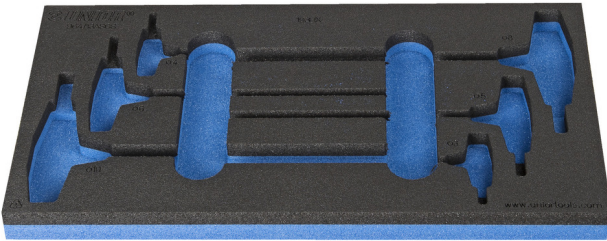

SOS tool tray for 964/13ASOS

vI964/13ASOS

Profielen

Product attributen

- material: low density polyethylene foam
- Tool tray dimension: 188 x 364 x 30 mm
- Compatible with drawers of Eurostyle, Eurovision, Europlus and Hercules (front drawers) line

621222

L

188

B

364

H

30

49

* Afbeeldingen van producten zijn symbolisch. Alle afmetingen zijn in mm, en het gewicht in grammen. Alle vermelde afmetingen kunnen variëren in tolerantie.