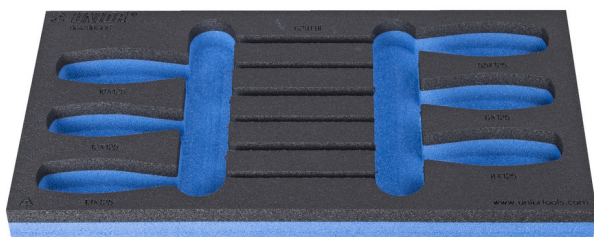

SOS uložak za art. 964/9BSOS

VI964/9BSOS

Profili

Atributi proizvoda

- materijal: polietilenska pjena male gustoće
- Tool tray dimension: 188 x 364 x 30 mm
- Compatible with drawers of Eurostyle, Eurovision, Europlus and Hercules (front drawers) line

621221

L

188

B

364

H

30

49

* Slike proizvoda su simbolične. Sve dimenzije su u mm, masa je u g.