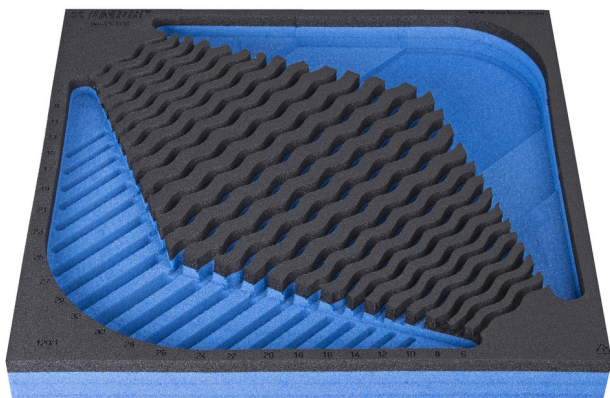

Vložek SOS za 964/2CSOS

VI964/2CSOS

Profili

Atributi izdelka

- material: polietilenska pena
- Dimenzija vložka: 374 x 364 x 30 mm
- Za predale vozičkov Eurostyle, Eurovision, Euromotion, Europlus in Hercules (sprednji predali)

621219

L

374

B

364

H

40

117