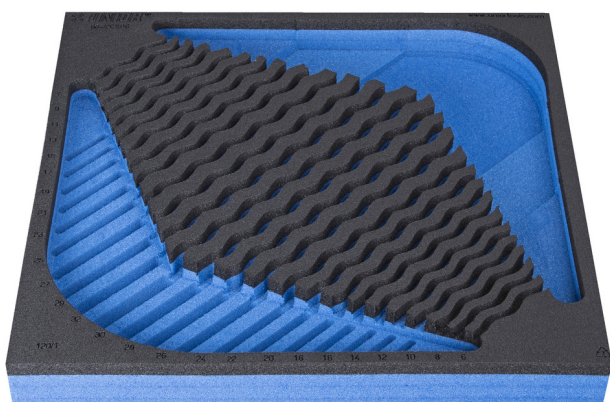

SOS-ложемент для ключей комбинированных арт. 964/2CSOS

VI964/2CSOS

Профили

Описание товара

- материал: пенополиэтилен низкой плотности
- Размер ложемент: 374 x 364 x 30 мм
- Совместимо с тележками серии Eurostyle, Eurovision, Euromotion, Europlus and Hercules

621219

L

374

B

364

H

40

117