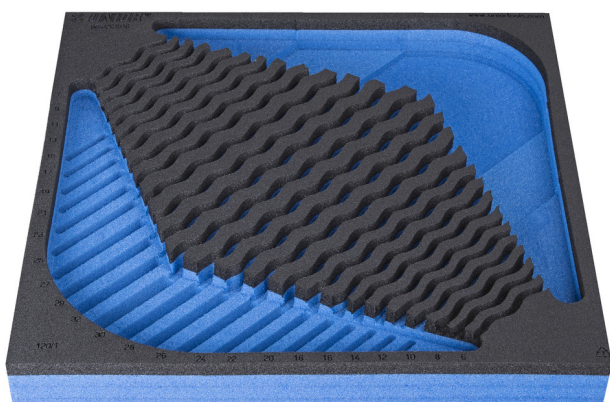

SOS-ложемент для ключей комбинированных арт. 964/2CSOS

VI964/2CSOS

Профили

Описание товара

- материал: пенополиэтилен низкой плотности
- Размер ложемент: 374 x 364 x 30 мм
- Совместимо с тележками серии Eurostyle, Eurovision, Europlus and Hercules

621219

L

374

B

364

H

40

117