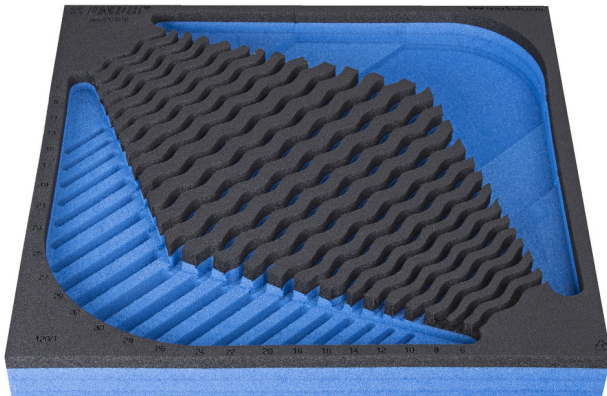

SOS tool tray for 964/2CSOS

vI964/2CSOS

Profielen

Product attributen

- materiaal: polyethyleenschuim met lage dichtheid
- Tool tray dimension: 374 x 364 x 30 mm
- Compatible with drawers of Eurostyle, Eurovision, Euromotion, Europlus and Hercules (front drawers) line

621219

L

374

B

364

H

40

117

* Afbeeldingen van producten zijn symbolisch. Alle afmetingen zijn in mm en gewicht in gram. Alle vermelde afmetingen kunnen variëren in tolerantie.