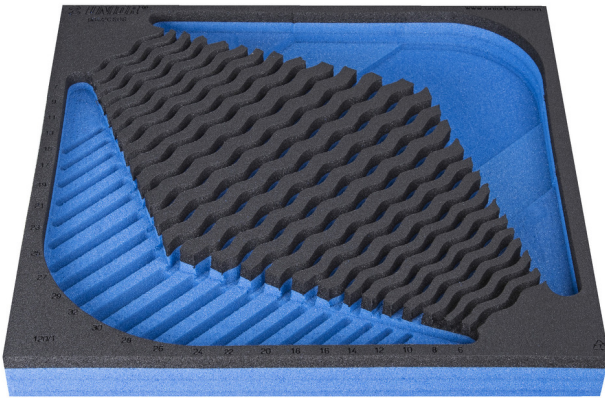

# Module mousse SOS vide pour 964/2CSOS

VI964/2CSOS

## Description produit

- Matière : faible densité de mousse polyéthylène
- Dimension du module : 374 x 364 x 30 mm
- Compatible avec les tiroirs des gammes Eurostyle, Eurovision, Europlus et Hercules (tiroirs de devant)

621219

L

374

B

364

H

40

117