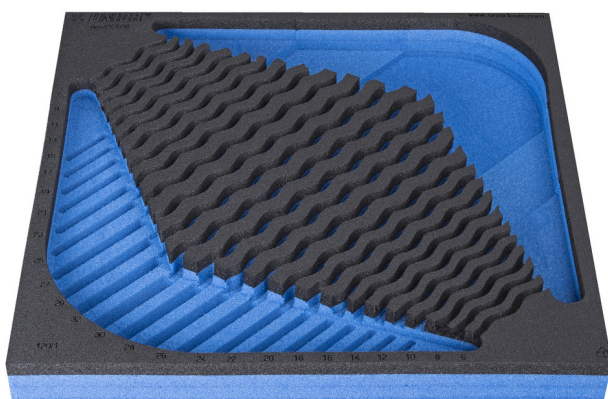

Module mousse SOS vide pour 964/2CSOS

VI964/2CSOS

Profils

Description produit

- Matière : faible densité de mousse polyéthylène
- Dimension du module : 374 x 364 x 30 mm
- Compatible avec les tiroirs des gammes Eurostyle, Eurovision, Europlus et Hercules (tiroirs de devant)

621219

L

374

B

364

H

40

117