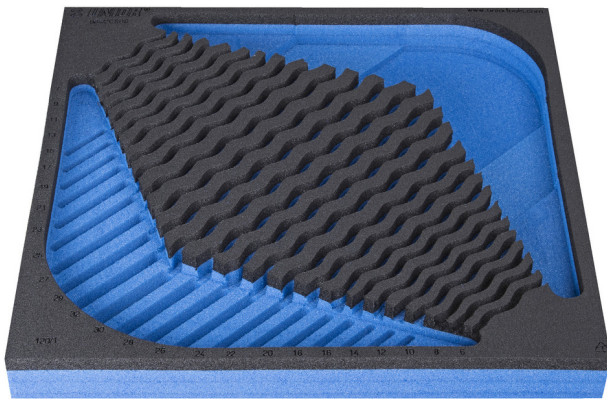

Module mousse SOS vide pour 964/2CSOS

VI964/2CSOS

Profils

Description produit

- Matière : faible densité de mousse polyéthylène
- Dimension du module : 374 x 364 x 30 mm
- Compatible avec les tiroirs des gammes Eurostyle, Eurovision, Europlus et Hercules (tiroirs de devant)

621219

L

374

B

364

H

40

117