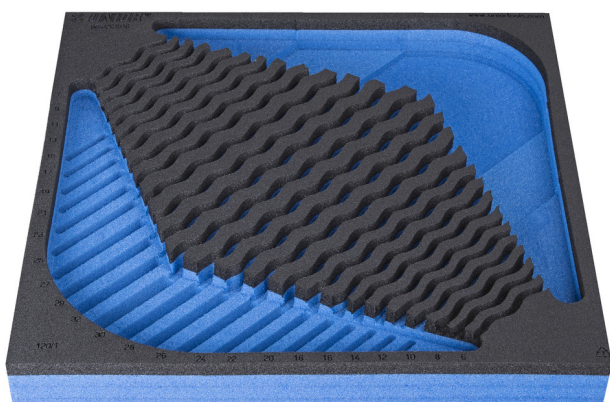

Module mousse SOS vide pour 964/2CSOS

VI964/2CSOS

Profils

Description produit

- Matière : faible densité de mousse polyéthylène
- Dimensions du module : 374 x 364 x 30 mm
- Compatible avec les tiroirs des gammes Eurostyle, Eurovision, Euromotion, Europlus et Hercules (tiroirs de devant)