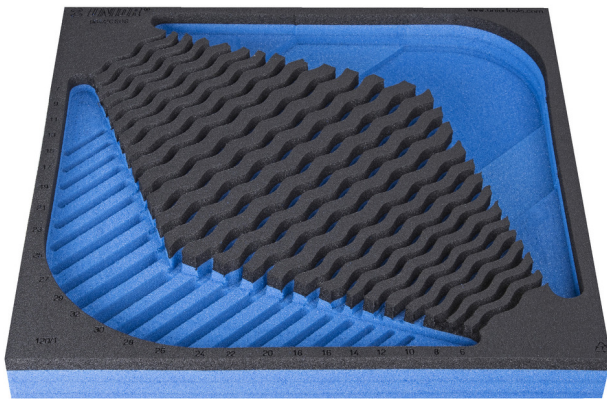

# Module mousse SOS vide pour 964/2CSOS

VI964/2CSOS

## Description produit

- Matière : faible densité de mousse polyéthylène
- Dimensions du module : 374 x 364 x 30 mm
- Compatible avec les tiroirs des gammes Eurostyle, Eurovision, Europlus et Hercules (tiroirs de devant)

621219

L

374

B

364

H

40

117