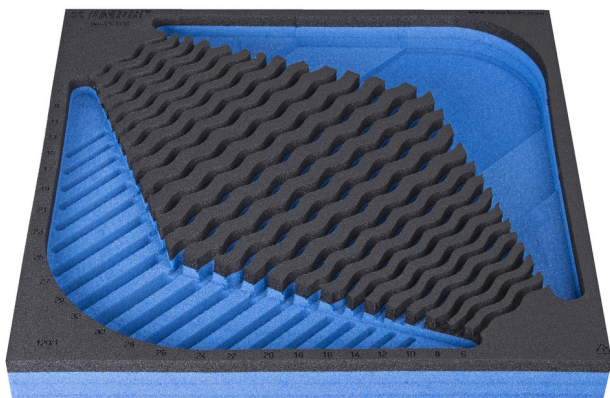

# SOS uložak za art. 964/2CSOS

vI964/2CSOS

## Atributi proizvoda

- materijal: polietilenska pjena male gustoće
- Tool tray dimension: 374 x 364 x 30 mm
- Compatible with drawers of Eurostyle, Eurovision, Europlus and Hercules (front drawers) line

621219

L

374

B

364

H

40

117