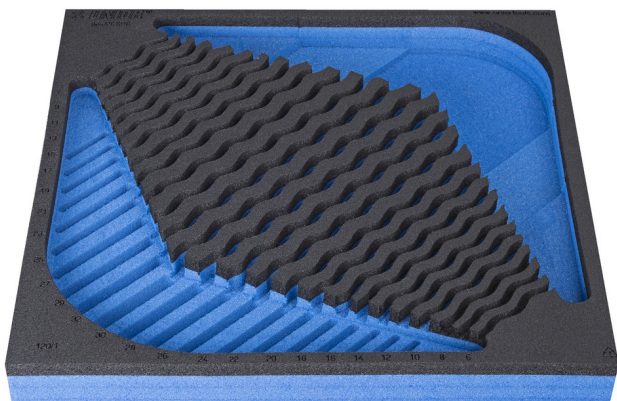

# SOS подложка за звездогаечни ключове

v1964/2CSOS

## Параметри на продукта

- материал:полиетиленова пяна с ниска плътност
- Tool tray dimension: 374 x 364 x 30 mm
- Compatible with drawers of Eurostyle, Eurovision, Europlus and Hercules (front drawers) line

621219

L

374

B

364

H

40

117