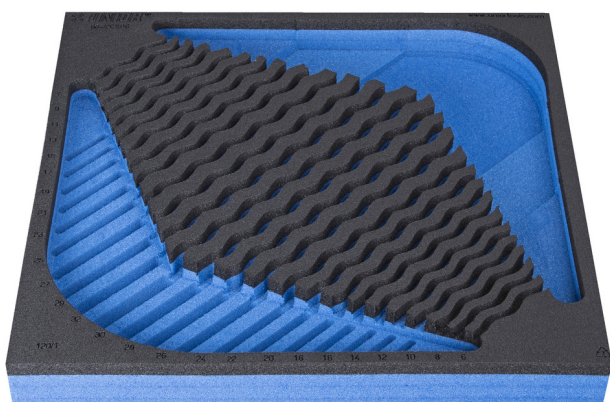

SOS подложка за звездогаечни КЛЮЧОВЕ

VI964/2CSOS

Профили

Параметри на продукта

- материал:полиетиленова пяна с ниска плътност
- Инструментална подложка : 374 x 364 x 30 mm
- Съвместим с чекмеджета от Eurostyle, Eurovision, Euromotion, Europlus и Hercules (предни чекмеджета) линия