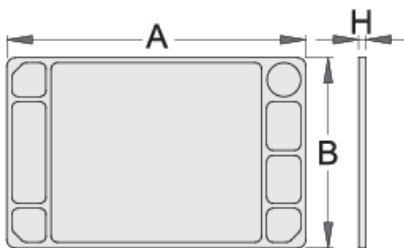

Pokrov plastičen za 940E in 940EV

940ES8

Profili

Atributi izdelka

- material: polistiren
- možna montaža na vozičke Eurostyle in Eurovision

608972

L

705

B

440

H

22

1260

* Slike proizvodov so simbolične. Vse dimenzije so v mm, masa v g. Vse navedene dimenzije lahko odstopajo v tolerančnih merah.