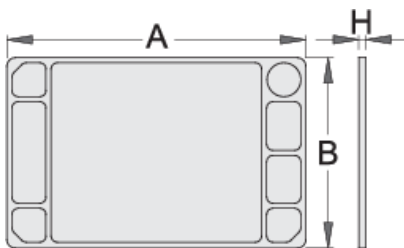

## Atributi izdelka

- material: polistiren
- možna montaža na vozičke Eurostyle in Eurovision

608972

L

705

B

440

H

22

1260

\* Slike proizvodov so simbolične. Vse dimenzije so v mm, masa v g. Vse navedene dimenzije lahko odstopajo v tolerančnih merah.