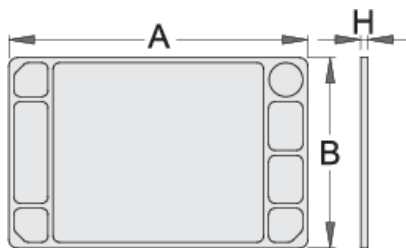

## Atributi izdelka

- material: polistiren
- možna montaža na vozičke Eurostyle in Eurovision

608972

L

705

B

440

H

22

1260

\* Slike proizvodov so simbolične. Vse dimenzije so v mm, teža v g. Vse navedene dimenzije lahko odstopajo v tolerančnih merah.