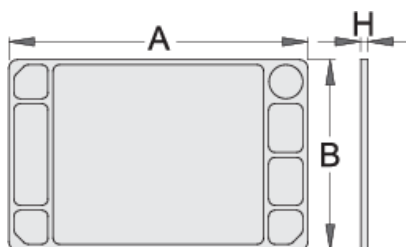

## Product features

- materiál: polystyrén
- možnosť uchytiť s vozíkom Eurostyle

608972

L

705

B

440

H

22

1260

\* Obrázky sú symbolické. Všetky rozmery sú v mm, hmotnosť je v g. Všetky udané rozmery sa môžu líšiť v rámci tolerancie.