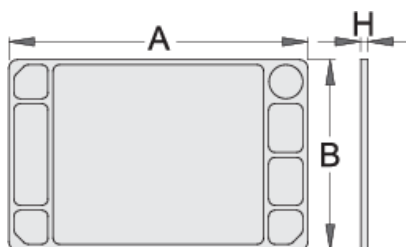

ABS podložka pre 940E a 940EV

940ES8

Profiles

Product features

- materiál: polystyrén
- možnosť uchytíť s vozíkom Eurostyle

608972

L

705

B

440

H

22

1260

* Obrázky sú symbolické. Všetky rozmery sú v mm, hmotnosť je v g. Všetky udané rozmery sa môžu líšiť v rámci tolerancie.