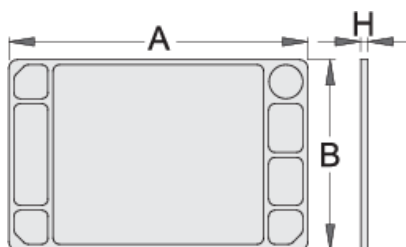

ABS podložka pre 940E a 940EV

940ES8

Profiles

Product features

- materiál: polystyrén
- možnosť uchytiť s vozíkom Eurostyle

608972

L

705

B

440

H

22

1260

* Obrázky sú symbolické. Všetky rozmery sú v mm, hmotnosť je v g. Všetky udané rozmery sa môžu líšiť v rámci tolerancie.