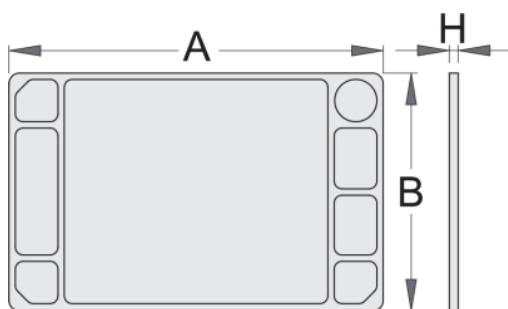

## Product features

- materiál: polystyrén
- možnosť uchytiť s vozíkom Eurostyle

608972

L

705

B

440

H