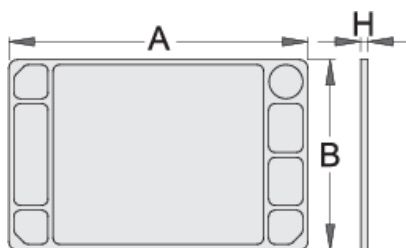

# Столешница пластиковая (пластик ABS)

940ES8

## Описание товара

- материал - полистирол
- возможность поставки с тележкой инструментальной EUROSTYLE и EUROVISION

608972

L

705

B

440

H

22

1260

\* Изображения продуктов носят демонстрационный характер. Все размеры указаны в миллиметрах, вес в граммах.