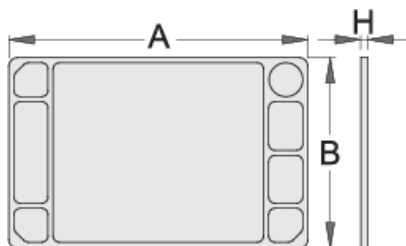

Столешница пластиковая (пластик ABS)

940ES8

Профили

Описание товара

- материал - полистирол
- возможность поставки с тележкой инструментальной EUROSTYLE и EUROVISION

608972

L

705

B

440

H

22

1260

* Изображения продуктов носят демонстрационный характер. Все размеры указаны в миллиметрах, вес в граммах.