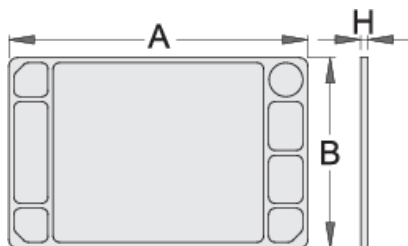

Столешница пластиковая (пластик ABS)

940ES8

Профили

Описание товара

- материал - полистирол
- возможность поставки с тележкой инструментальной EUROSTYLE и EUROVISION

608972

L

705

B

440

H

22

1260

* Изображения продуктов носят демонстрационный характер. Все размеры указаны в миллиметрах, вес в граммах.