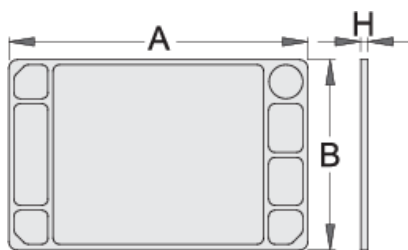

## Caracteristicile produsului

- material polistiren
- posibilitate de a echipa caruciorul Eurostyle si Eurovision

608972

L

705

B

440

H

22

1260

\* Imaginea produsului este simbolica. Toate dimensiunile sunt exprimate în mm, greutatea în grame.