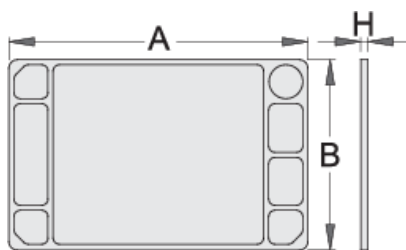

Blat din ABS pentru 940E și 940EV

940ES8

Profile

Caracteristicile produsului

- material polistiren
- posibilitate de a echipa caruciorul Eurostyle si Eurovision

608972

L

705

B

440

H

22

1260

* Imaginea produsului este simbolica. Toate dimensiunile sunt exprimate în mm, greutatea în grame.