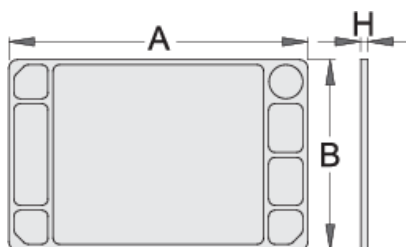

Blat din ABS pentru 940E și 940EV

940ES8

Profile

Caracteristicile produsului

- material polistiren
- posibilitate de a echipa caruciorul Eurostyle si Eurovision

608972

L

705

B

440

H

22

1260

* Imaginea produsului este simbolica. Toate dimensiunile sunt exprimate în mm, greutatea în grame.