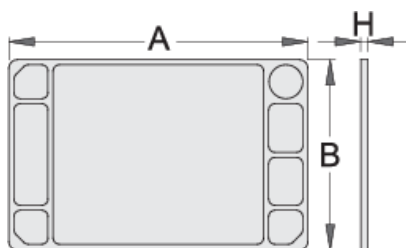

608972

L

705

B

440

H

22

1260

* Przedstawiony wygląd produktu jest orientacyjny. Wszystkie wymiary są w mm, podana waga w gramach