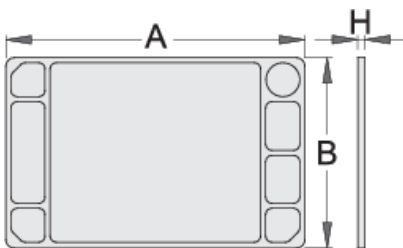

ABS werkblad voor 940E en 940EV

940ES8

Profielen

Product attributen

- material polystyrene
- possibility to fit with tool carriage Eurostyle and Eurovision

608972

L

705

B

440

H

22

1260

* Afbeeldingen van producten zijn symbolisch. Alle afmetingen zijn in mm en gewicht in gram. Alle vermelde afmetingen kunnen variëren in tolerantie.