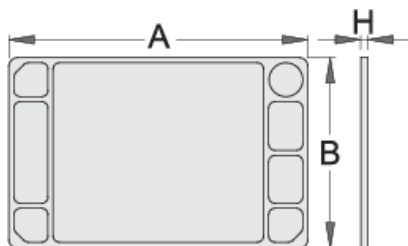

Vassoio in ABS per carrelli art. 940E e 940EV

940ES8

Profili

Attributi del prodotto

- materiale: polistirene
- possibilità di applicarlo ai carrelli Eurostyle e Eurovision

608972

L

705

B

440

H

22

1260

* Le immagini dei prodotti sono puramente simboliche. Tutte le dimensioni sono in mm, peso in grammi.