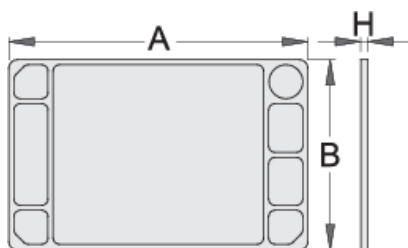

Vassoio in ABS per carrelli art. 940E e 940EV

940ES8

Profili

Attributi del prodotto

- materiale: polistirene
- possibilità di applicarlo ai carrelli Eurostyle e Eurovision

608972

L

705

B

440

H

22

1260

* Le immagini dei prodotti sono puramente simboliche. Tutte le dimensioni sono in mm, peso in grammi.